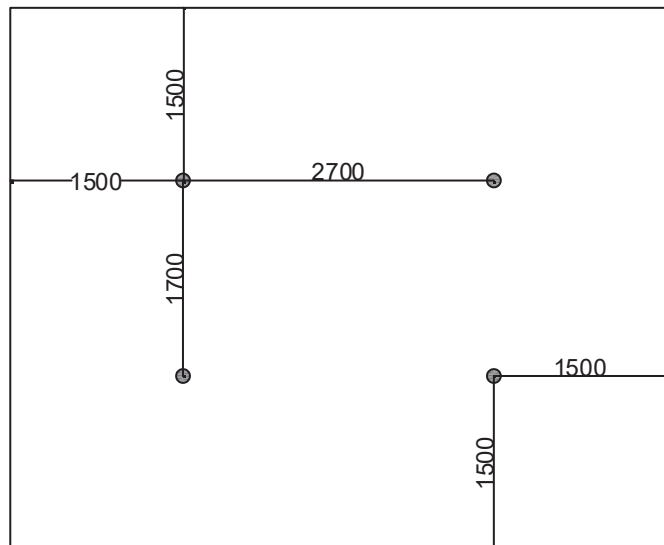

Réf. Decathlon Pro : 6005272

# MODULE ECHELLE DOUBLE

Panneau de consigne

ZONE D'IMPLANTATION ET DE SECURITE : 5.7 M x 4.7 M

DIAMETRE RONDIN : 120 et 100 mm

HAUTEUR HORS SOL : 2200 mm

DEROULEMENT DE L' EXERCICE : Grimper par les rondins et descendre sur l'autre côté.