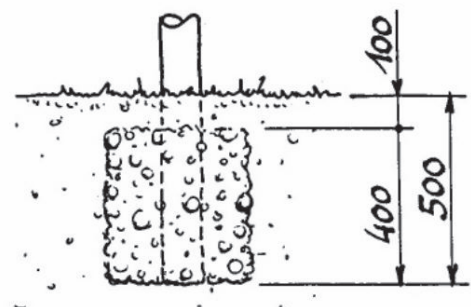

DIAMETRE RONDIN : 120 et 100 mm

HAUTEUR HORS SOL : 2200 mm

DEROULEMENT DE L' EXERCICE : Grimper par les rondins et descendre sur l'autre côté.

SCELLEMENT : Respecter niveau 0