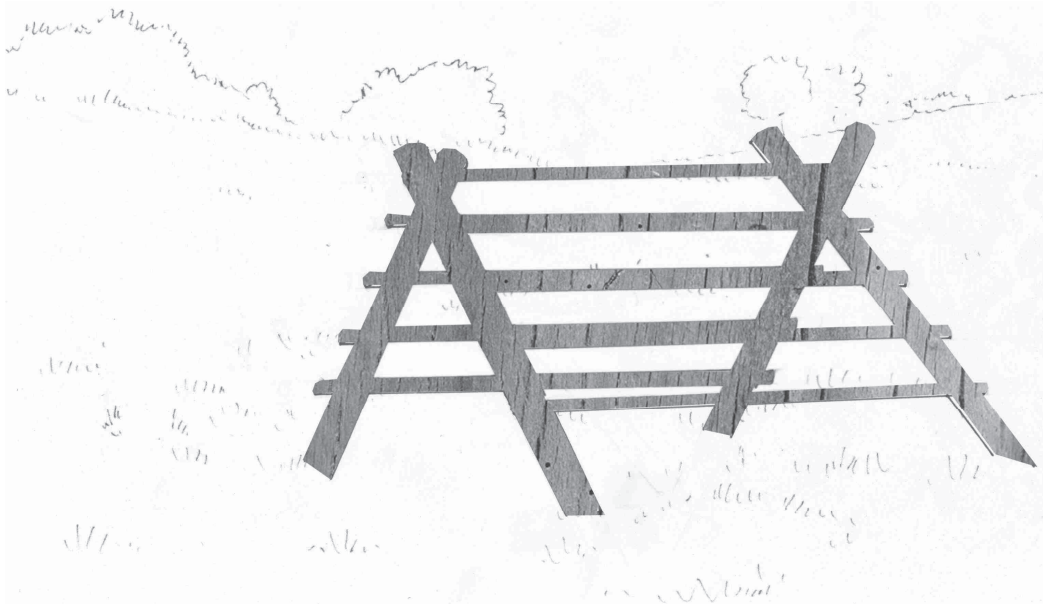

Réf. Decathlon Pro : 6005272

# MODULE ECHELLE DOUBLE

Panneau de consigne

ZONE D'IMPLANTATION ET DE SECURITE : 5.7 M x 4.7 M

DIAMETRE RONDIN : 120 et 100 mm

HAUTEUR HORS SOL : 2200 mm

DEROULEMENT DE L' EXERCICE : Grimper par les rondins et descendre sur l'autre côté.